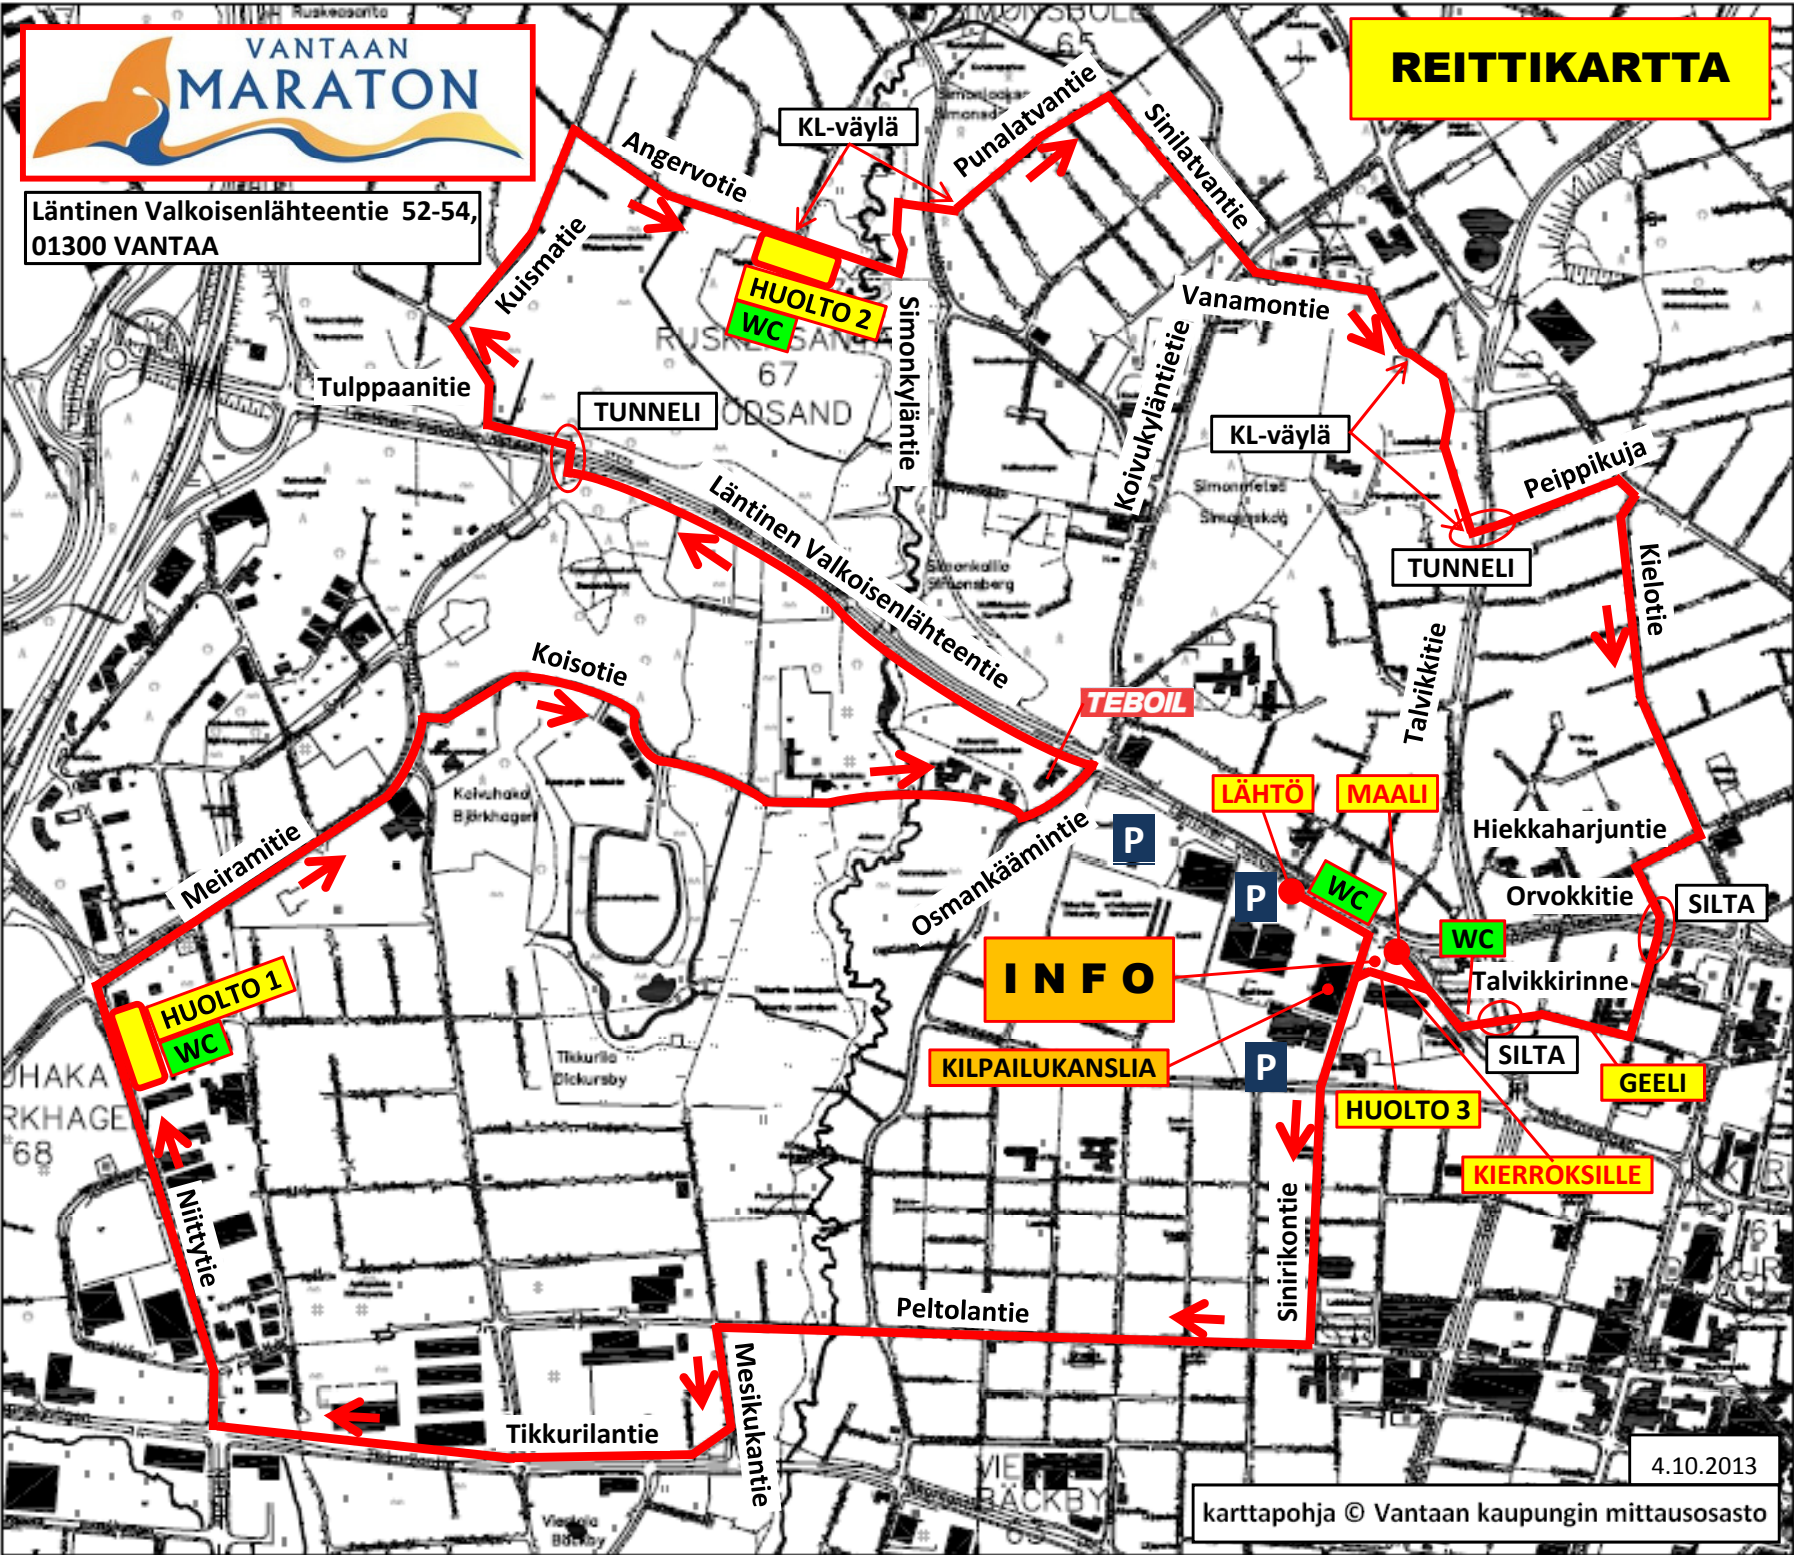

Läntinen Valkoisenlähteentie 52-54,
01300 VANTAA

REITTIKARTTA

4.10.2013

karttاپهجا © Vantaan kaupungin mittausosasto