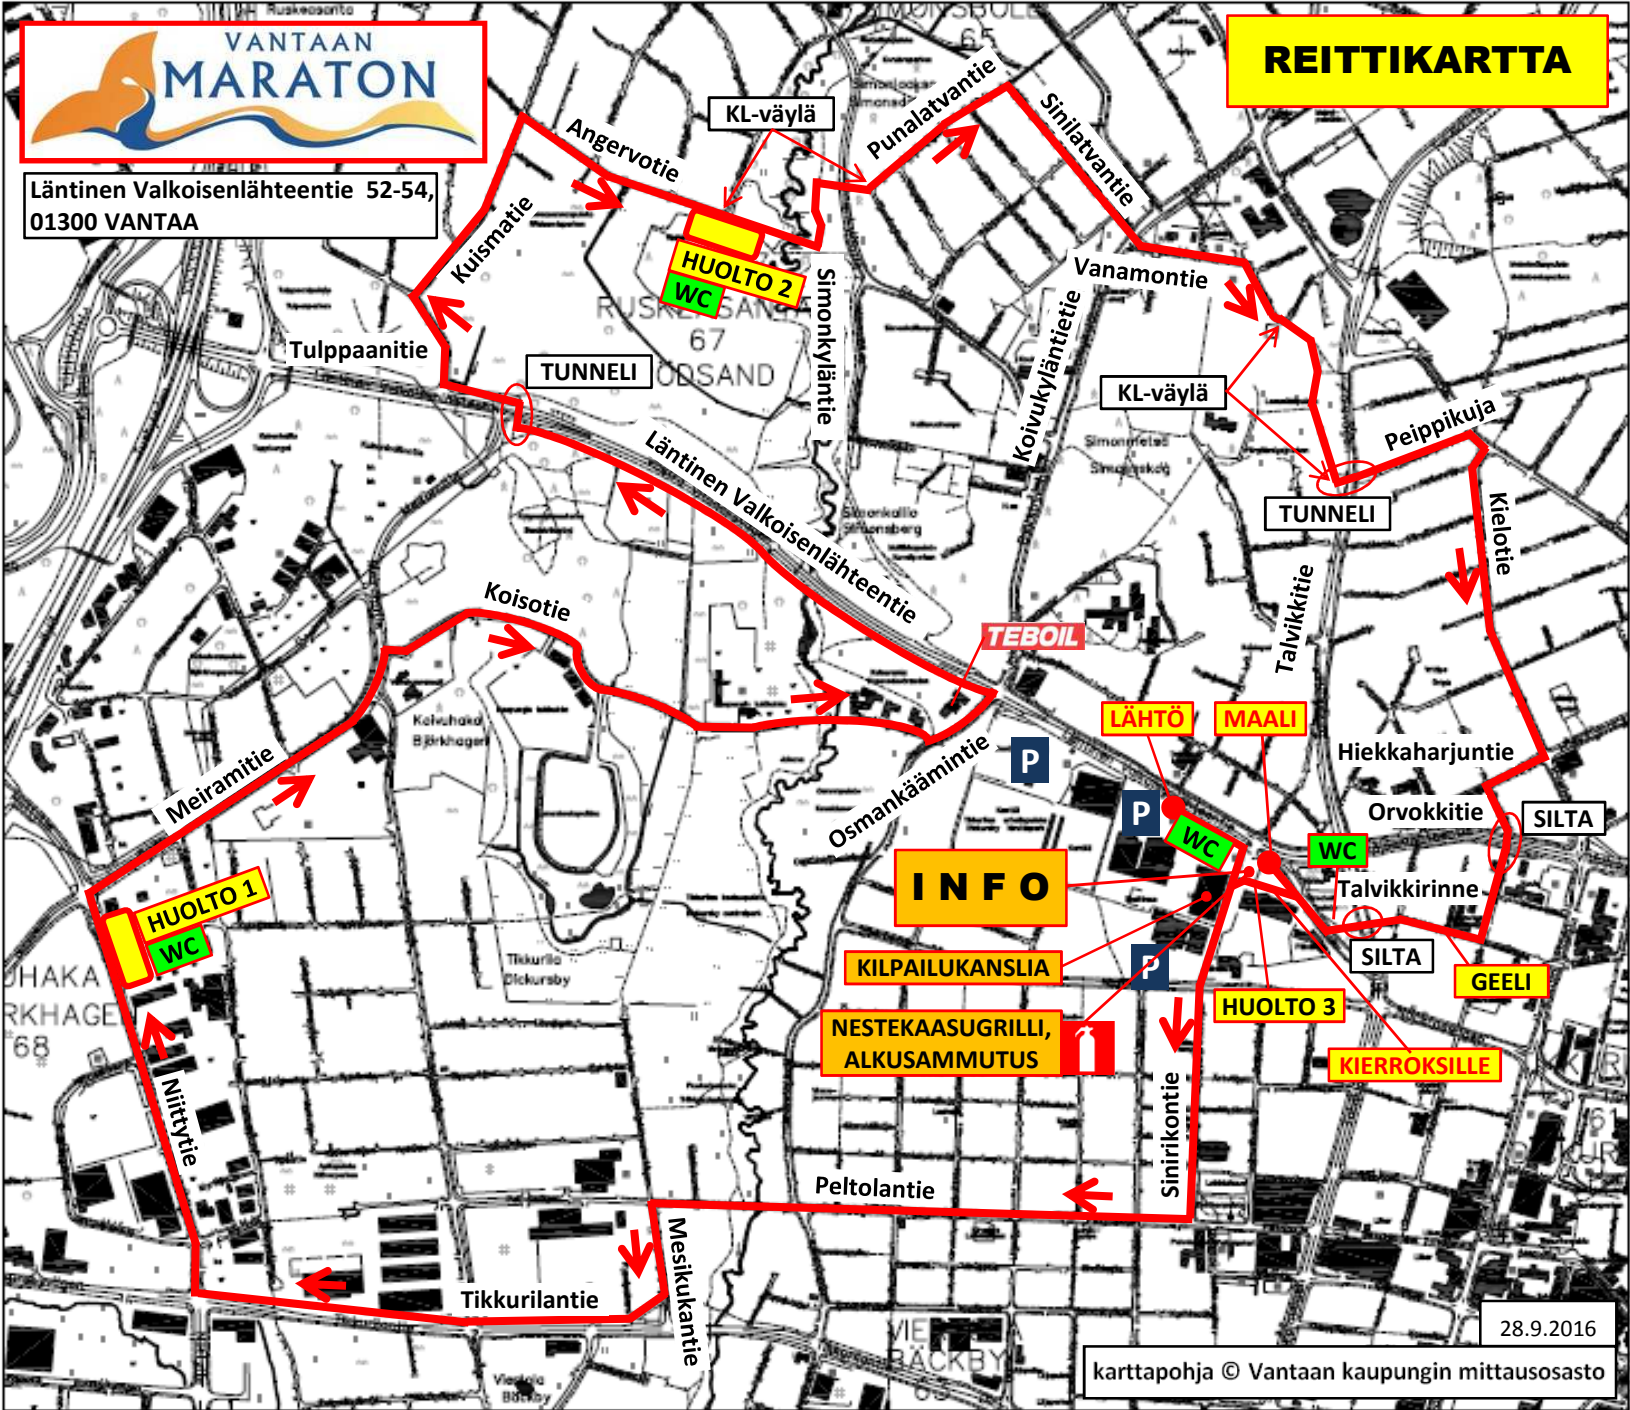

Läntinen Valkoisenlähteentie 52-54,  
01300 VANTAA

# REITTIKARTTA

28.9.2016

karttاپohja © Vantaan kaupungin mittausosasto